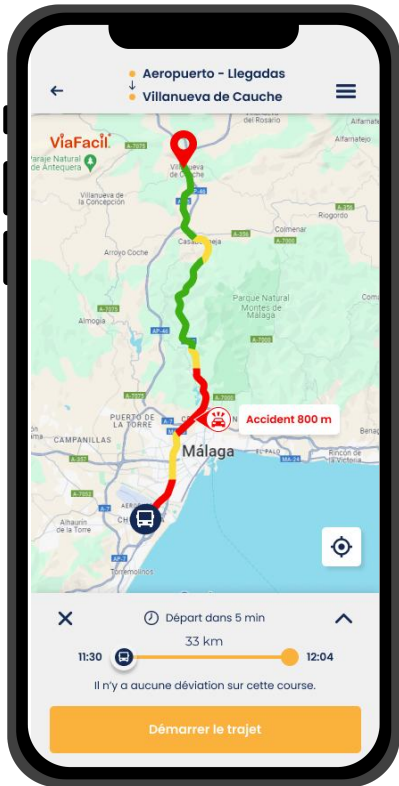

Bringen Sie Ihre Reisenden pünktlich ans Ziel

Eine Lösung, die auf die Fahrzeuggröße abgestimmt ist

Fahrten

Parkplätze

Rastplätze

Warnungen

Vorfälle auf der Route

**Kollaborative
Warnungen**

**Ankunfts- /
Abfahrtszeiten**

Flüge pro Flughafen

Züge