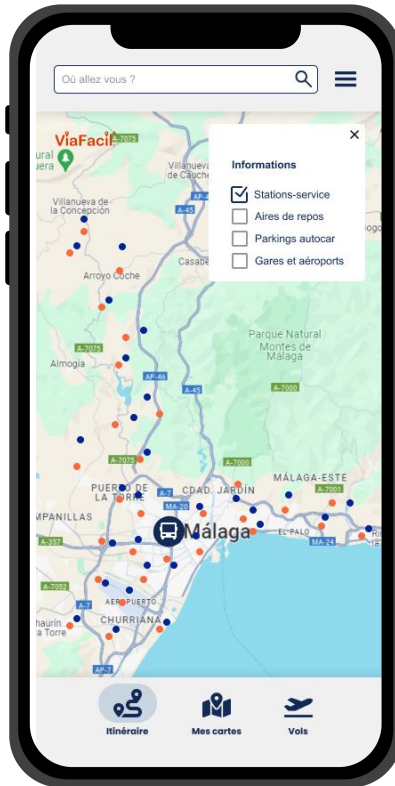

Bringen Sie Ihre Reisenden pünktlich ans Ziel

Eine Lösung, die auf die Fahrzeuggröße abgestimmt ist

Fahrten

Parkplätze

Rastplätze

Warnungen

Vorfälle auf der Route

**Kollaborative
Warnungen**

**Ankunfts- /
Abfahrtszeiten**

Flüge pro Flughafen

Züge