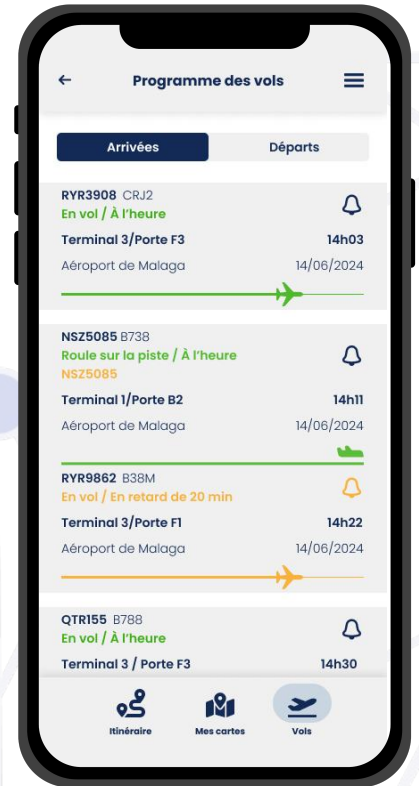

Bringen Sie Ihre Reisenden pünktlich ans Ziel

Eine Lösung, die auf die Fahrzeuggröße abgestimmt ist

Fahrten

Parkplätze

Rastplätze

Warnungen

Vorfälle auf der Route

**Kollaborative
Warnungen**

**Ankunfts- /
Abfahrtszeiten**

Flüge pro Flughafen

Züge